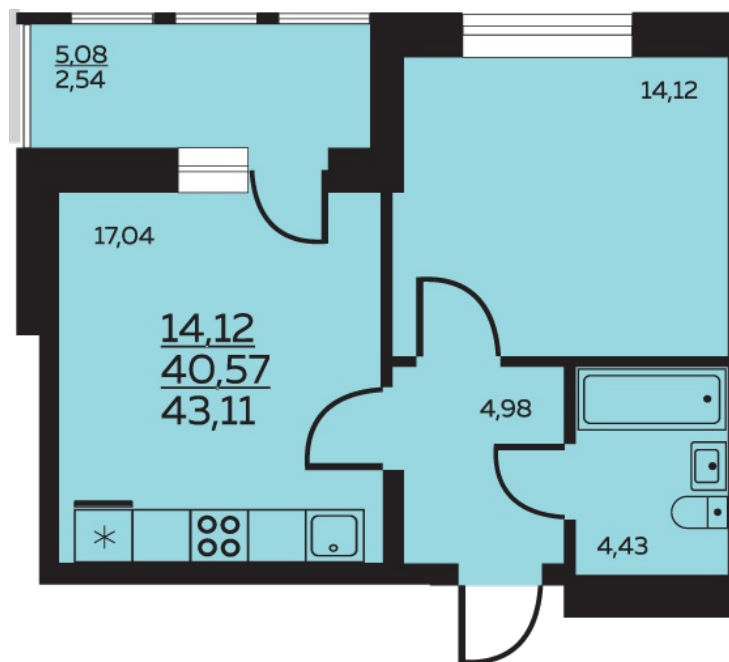

### ДОМ 1.3 Б, 22 ЭТАЖ

### КВАРТИРА №134

СТОИМОСТЬ КВАРТИРЫ:

**4 353 100 Р\***

|                    |                   |
|--------------------|-------------------|
| КОЛИЧЕСТВО СПАЛЕН: | 1                 |
| ЦЕНОВОЙ КЛАСС:     | УЮТ               |
| ЭТАЖ:              | 22                |
| ПЛОЩАДЬ:           | 43 м <sup>2</sup> |
| ПОТОЛОК:           | 2,7 м             |
| МАТЕРИАЛ СТЕН:     | МОНОЛИТ, КИРПИЧ   |
| ОТДЕЛКА:           | ПОД ЧИСТОВУЮ      |
| ОЧЕРЕДЬ:           | 1.3 АМПИР         |
| СДАЧА:             | 3 КВАРТАЛ 2020    |